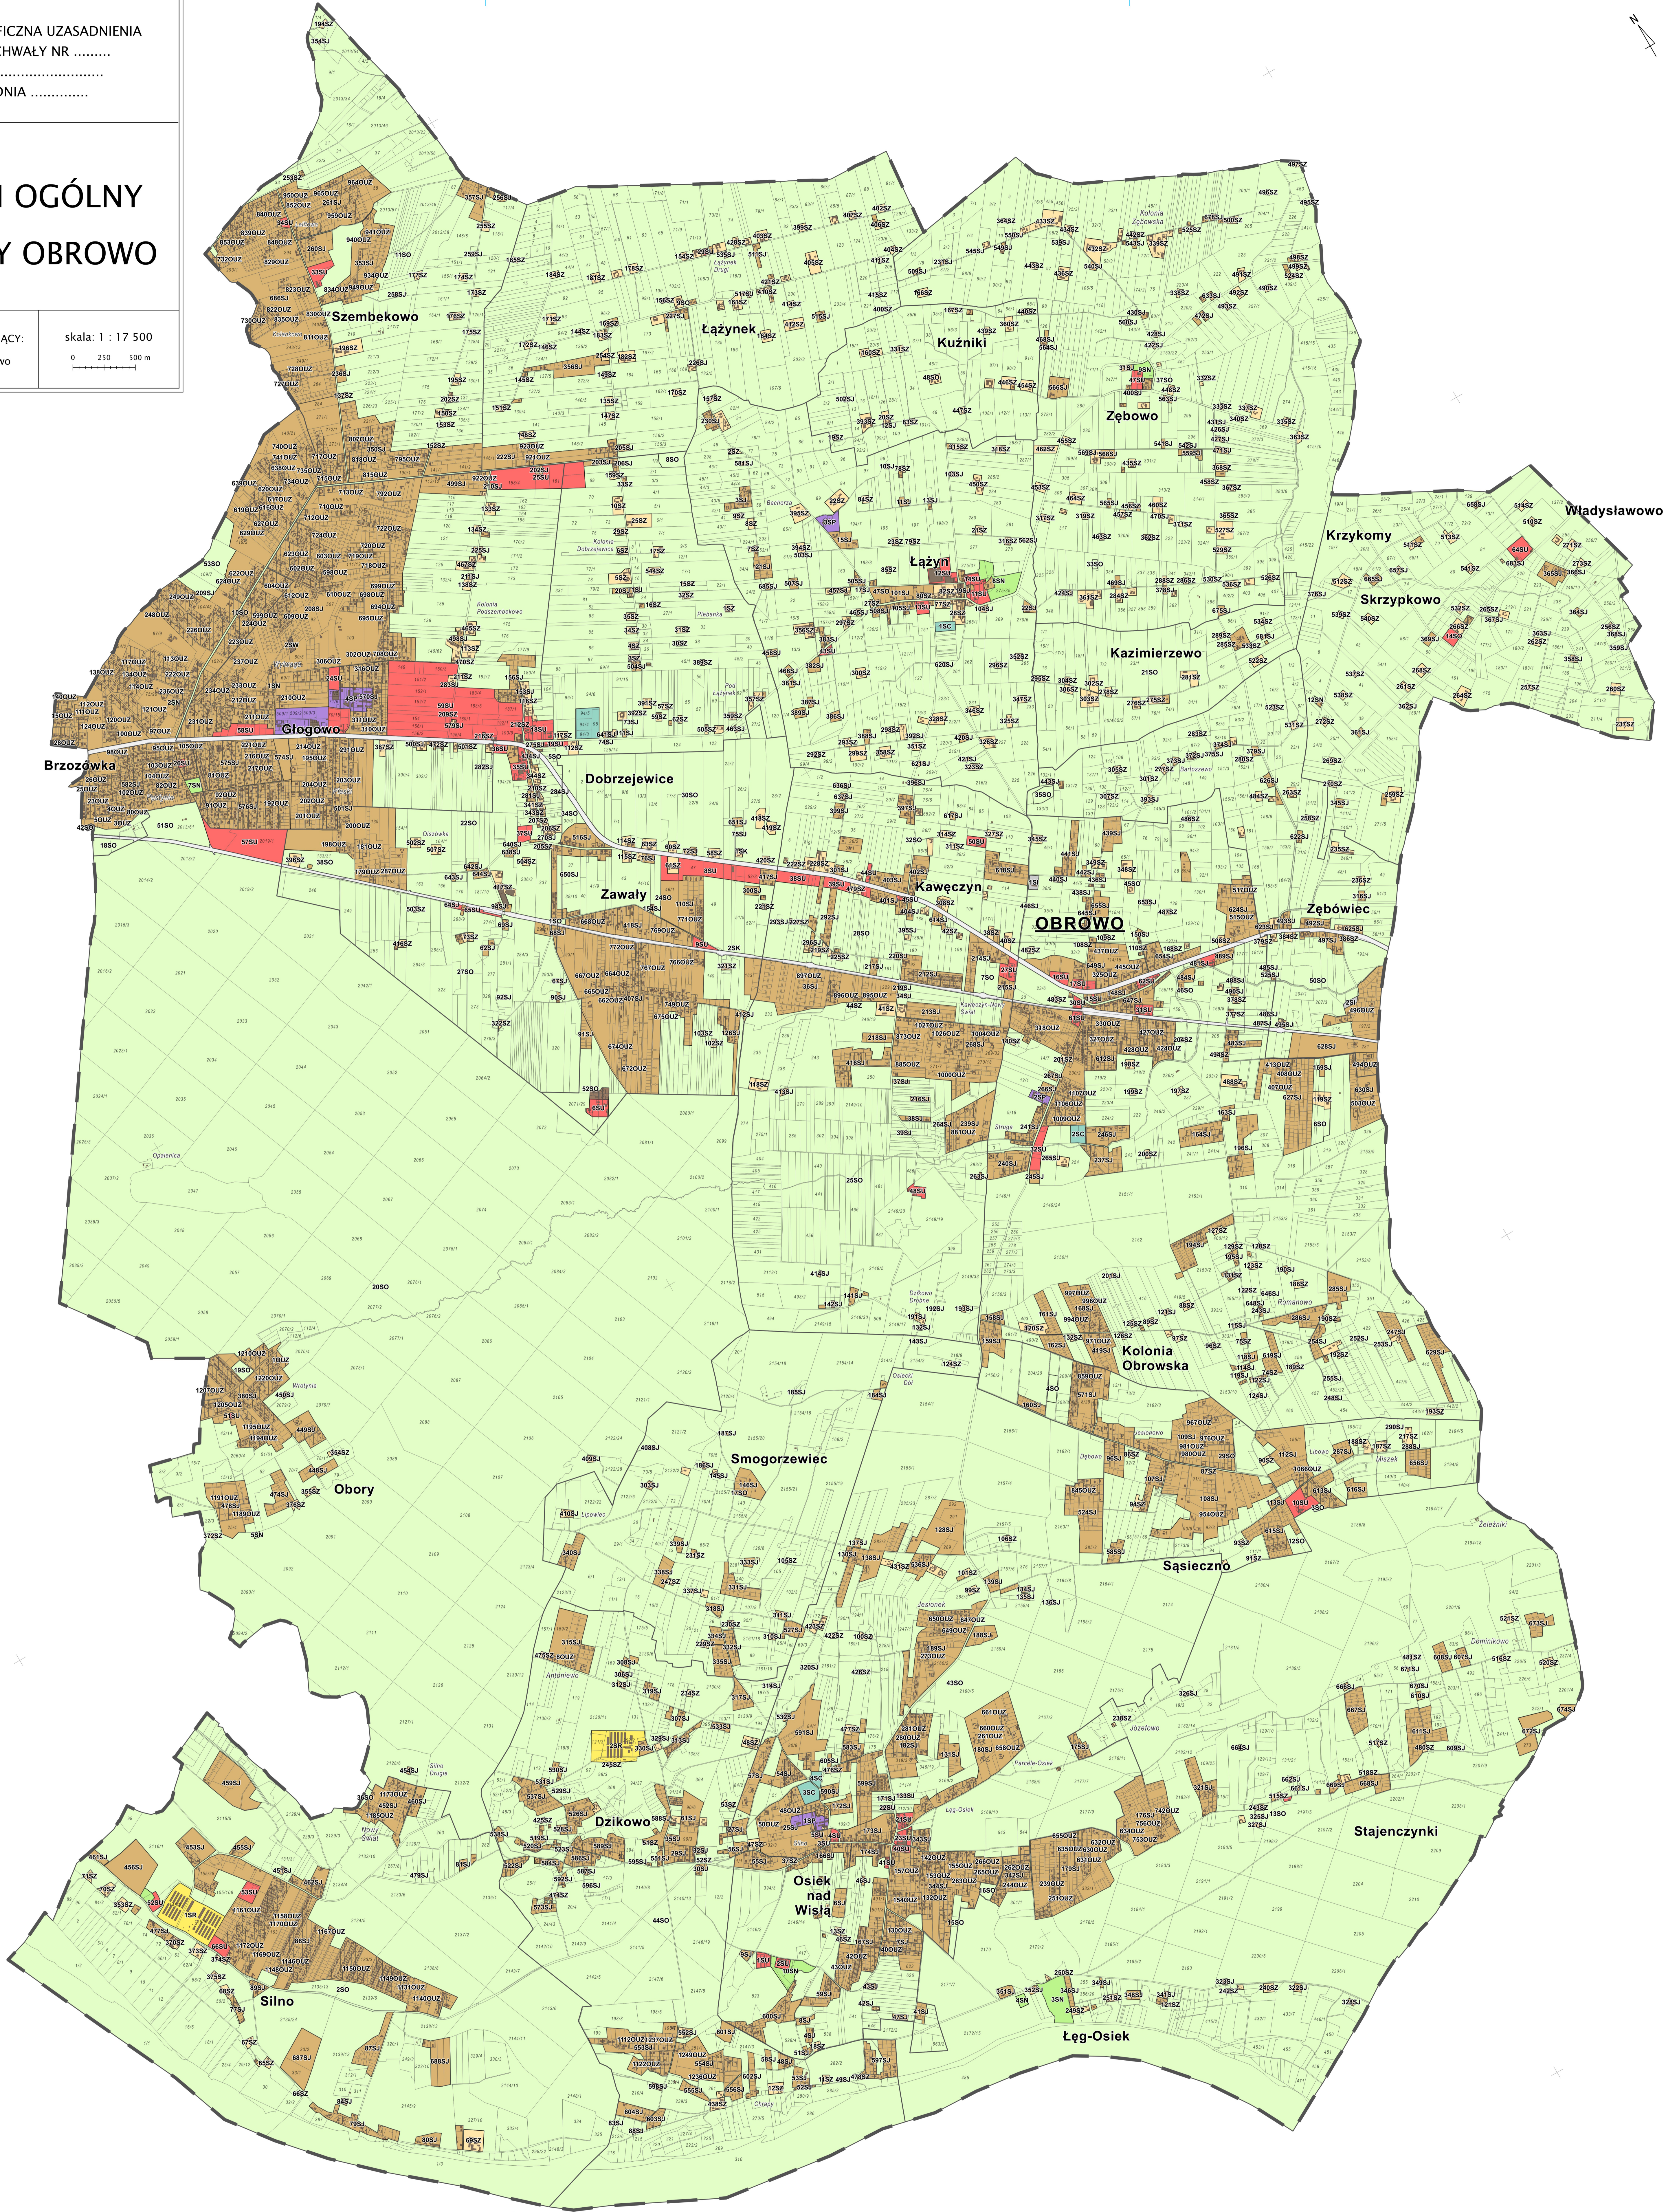

CZEŚĆ GRAFICZNA UZASADNIENIA
DO UCHWAŁY NR
Z DNIA

PLAN OGÓLNY GMINY OBROWO

ORGAN SPORZADZAJĄCY: skala: 1 : 17 500
Wójt Gminy Obrowo 0 250 500 m

- obszar objęty planem ogólnym [1]
- obszar uzupełnienia zabudowy [1301]
- działki ewidencyjne [21965]
- budynki [10772]
- granice obrębów [21]
- strefa wielofunkcyjna z zabudową mieszkaniową wielorodzinną [n/a]
- strefa wielofunkcyjna z zabudową mieszkaniową jednorodzinną [n/a]
- strefa wielofunkcyjna z zabudową zagrodową [n/a]
- strefa usługowa [n/a]
- strefa gospodarcza [n/a]
- strefa produkcji rolniczej [n/a]
- strefa infrastrukturalna [n/a]
- strefa zieleni i rekreacji [n/a]
- strefa cmentarzy [n/a]
- strefa otwarta [n/a]
- strefa komunikacyjna [n/a]